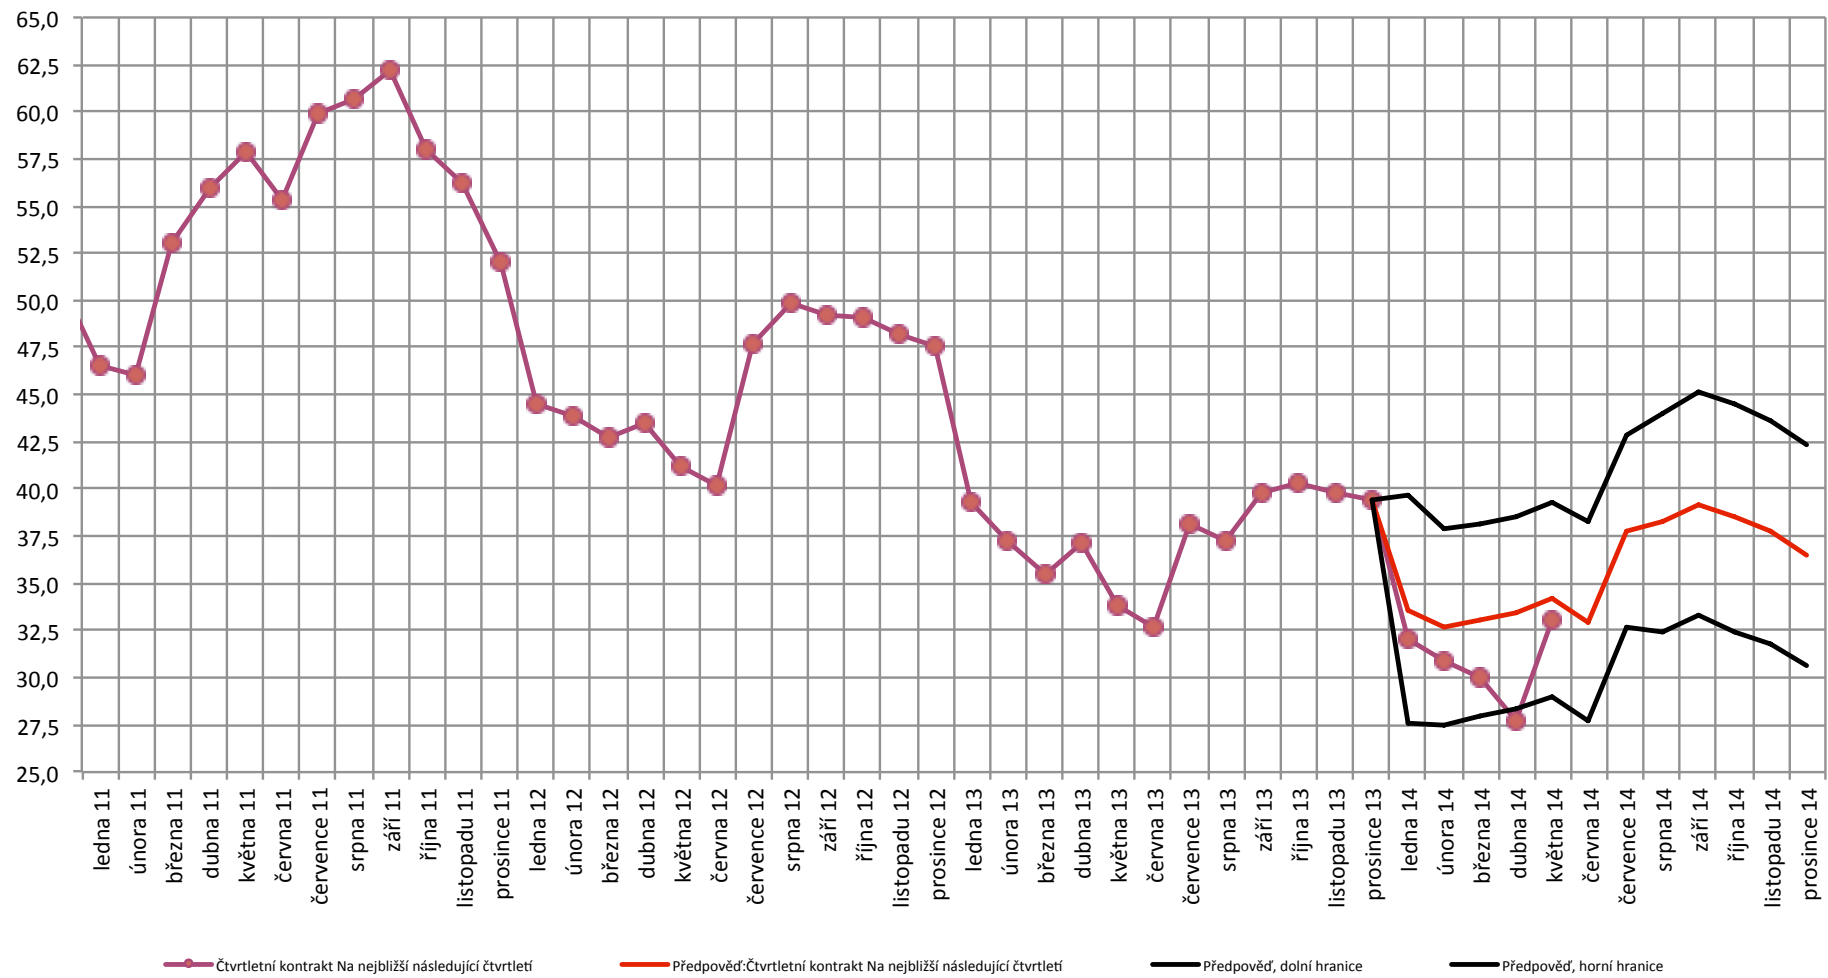

# V EUR za MWh