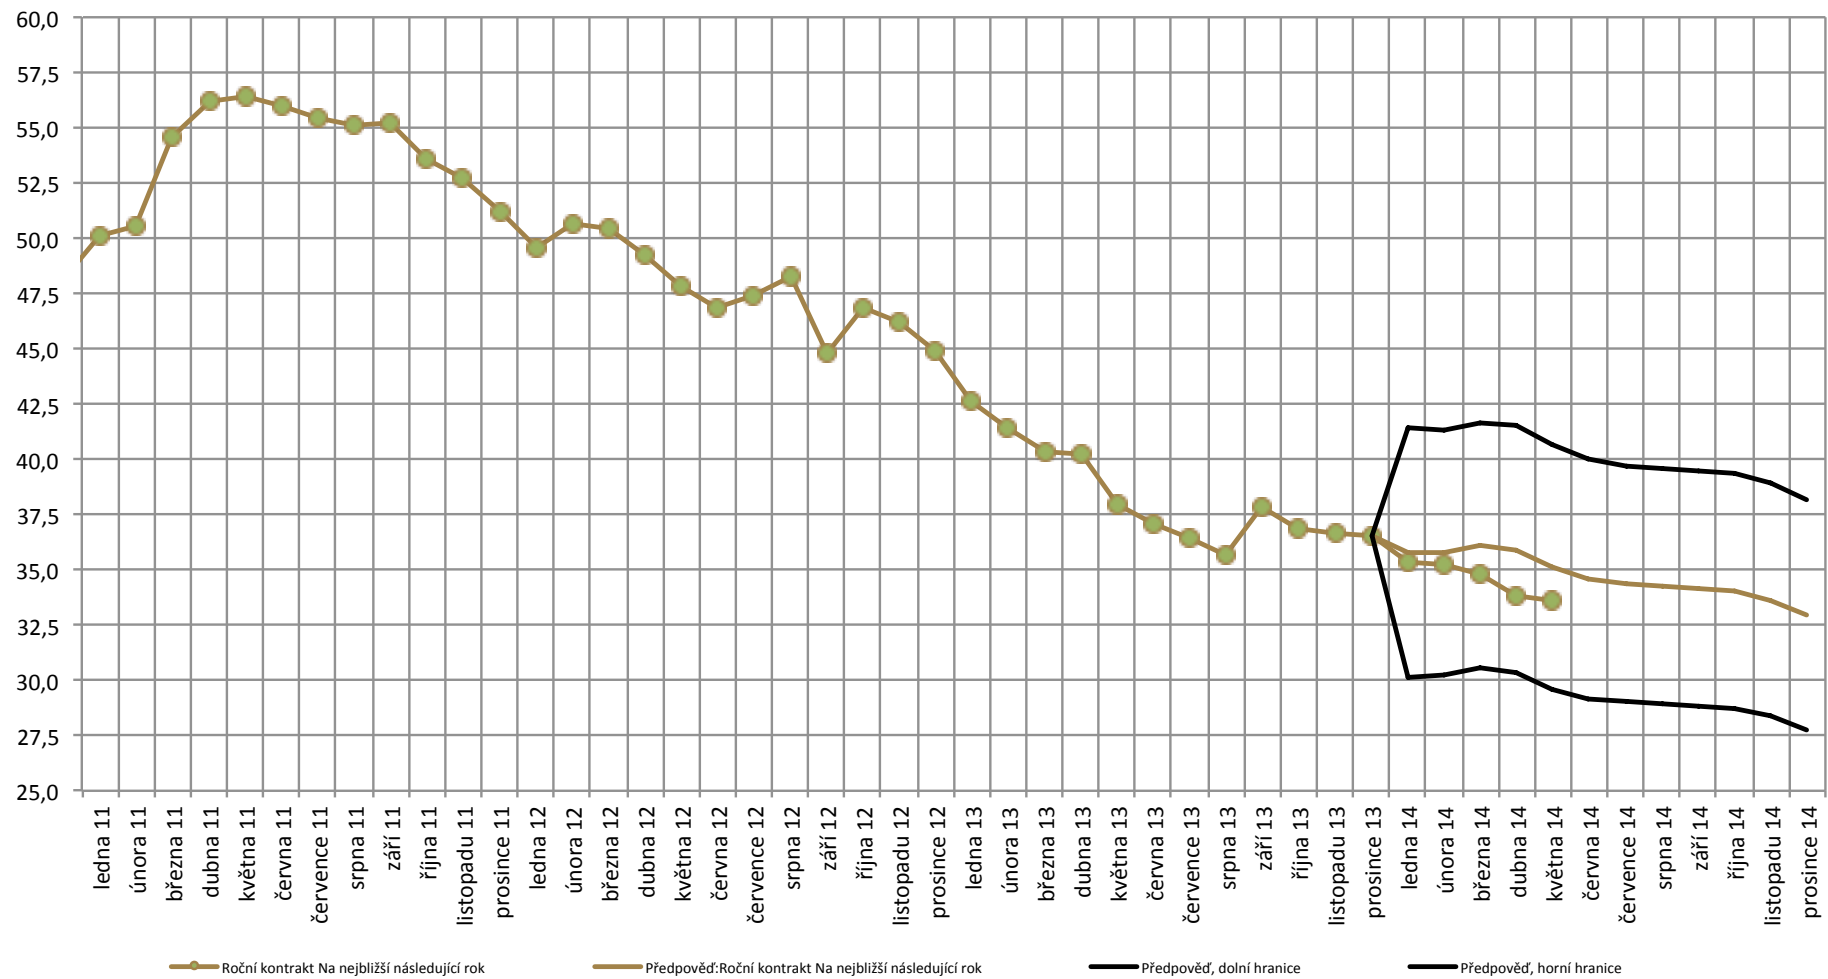

# V EUR za MWh