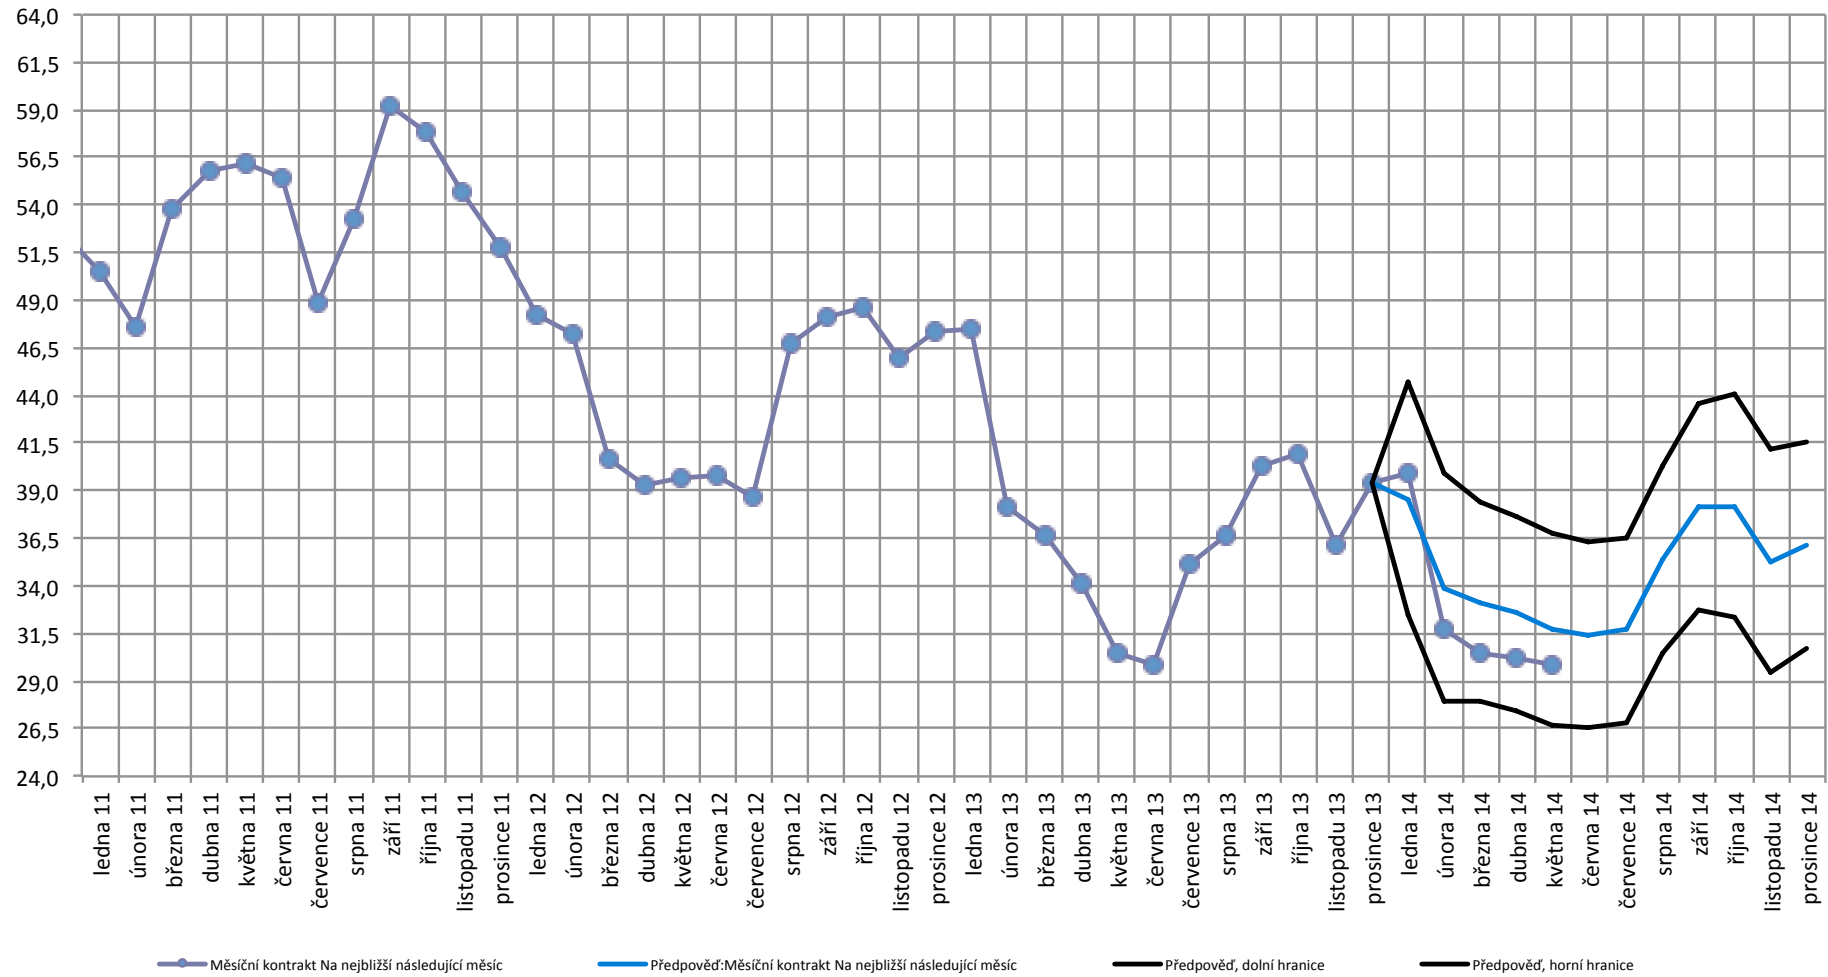

# V EUR za MWh